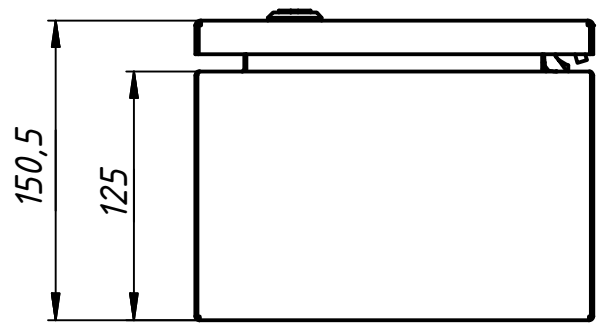

Вид снизу

Вид справа

Вид слева

Вид сверху

1. Корпус выполнен из нержавеющей стали AISI 304, S=1 мм.
2. Дверь выполнена из нержавеющей стали AISI 304, S=1,5 мм.
3. Монтажная панель выполнена из оцинкованной стали, S=2 мм.