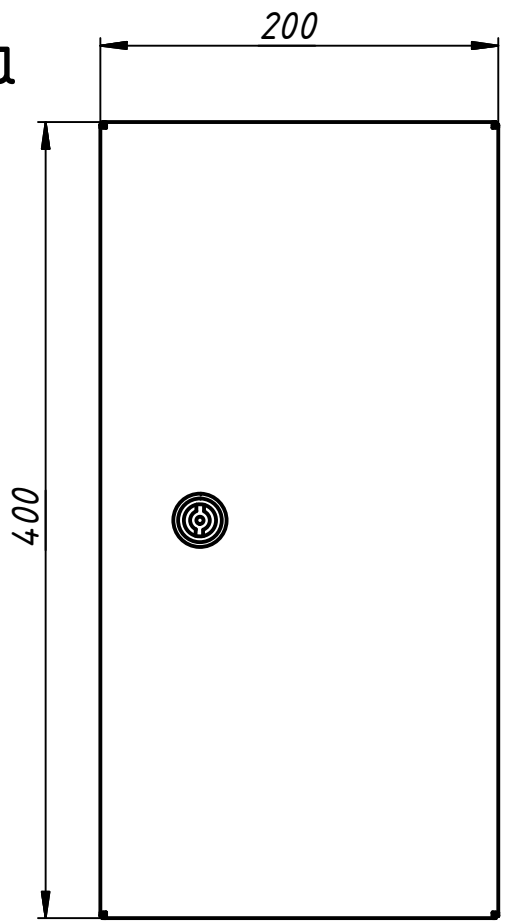

Вид снизу

Вид справа

Вид слева

Вид сверху

1. Корпус выполнен из нержавеющей стали AISI 304, S=1 мм.
2. Дверь выполнена из нержавеющей стали AISI 304, S=1,5 мм.
3. Монтажная панель выполнена из оцинкованной стали, S=2 мм.