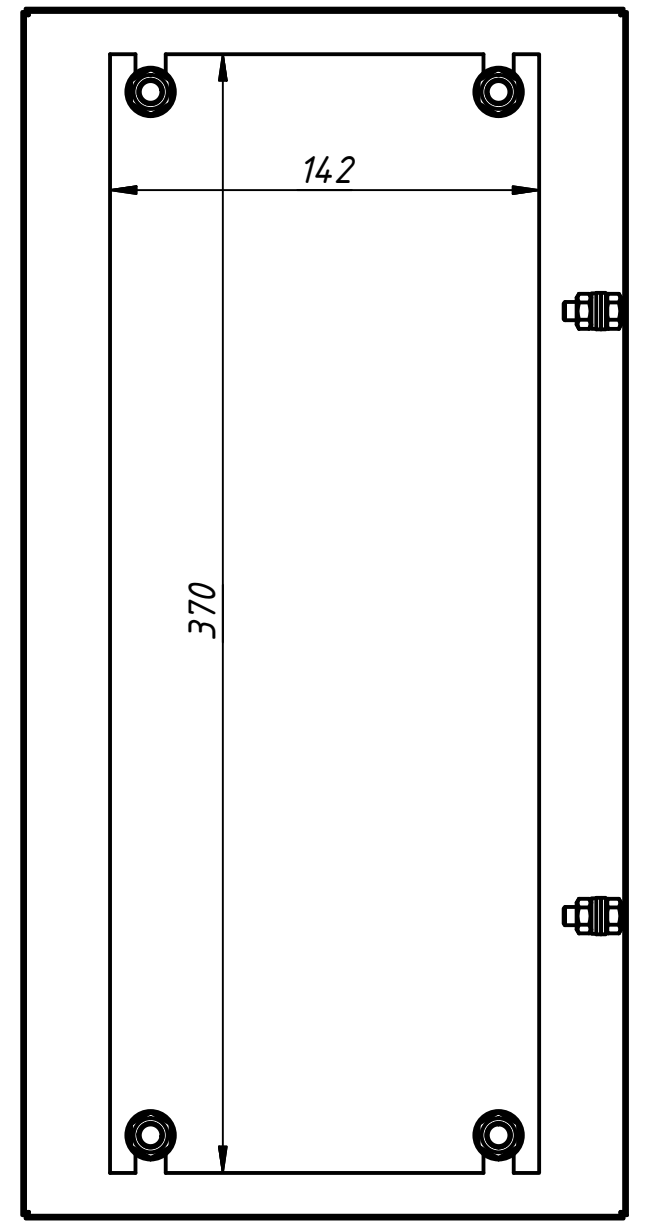

Вид снизу

Вид справа

Вид слева

Вид сверху

1. Корпус выполнен из нержавеющей стали AISI 304, S=1 мм.
2. Дверь выполнена из нержавеющей стали AISI 304, S=1,5 мм.
3. Монтажная панель выполнена из оцинкованной стали, S=2 мм.