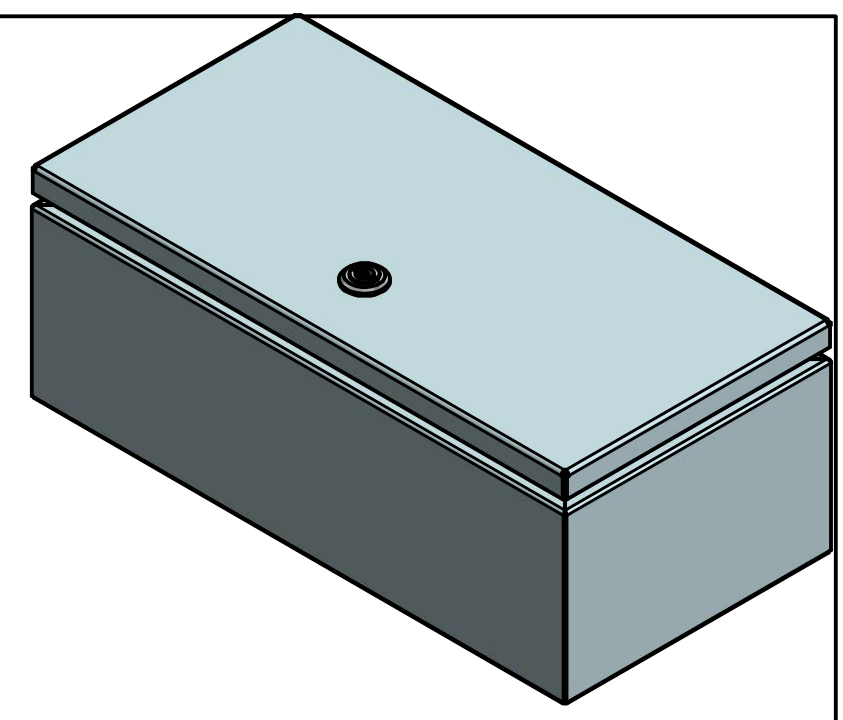

Вид снизу

Вид справа

Вид слева

Вид сверху

1. Корпус выполнен из нержавеющей стали AISI 304, S=1 мм.
2. Дверь выполнена из нержавеющей стали AISI 304, S=1,5 мм.
3. Монтажная панель выполнена из оцинкованной стали, S=2 мм.