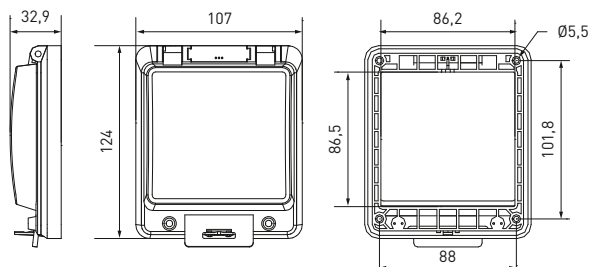

Стекло для электрощитов EKF

Изображение	Наименование	Совместимость со щитами EKF*	Артикул
	Окно герметичное для приборов IP67 EKF	ЩРн / ЩРв PROXIMA и BASIC ЩУРн / ЩУРв PROXIMA и BASIC ЩУ PROXIMA и BASIC ЩМП PROXIMA и BASIC Щиты напольные PROXIMA и BASIC	ak-i-1
	Окно герметичное 2 модуля IP67 EKF		ak-g-2
	Окно герметичное 3 модуля IP67 EKF		ak-g-3
	Окно герметичное 4 модуля IP67 EKF		ak-g-4
	Окно герметичное 6 модулей IP67 EKF		ak-g-6
	Окно герметичное 8 модулей IP67 EKF		ak-g-8
	Окно герметичное 10 модулей IP67 EKF		ak-g-10
	Окно герметичное 12 модулей IP67 EKF		ak-g-12
	Окно герметичное 13 модулей IP67 EKF		ak-g-13
	Окно герметичное 16 модулей IP67 EKF		ak-g-16
	Окно герметичное 18 модулей IP67 EKF		ak-g-18
	Стекло для электрощитов EKF	УЭРМ BASIC ЩЭ BASIC ЩЭ PROXIMA ЩУРн PROXIMA	ak-4-1
	Стекло для электрощитов IP54 (80x118) EKF	ЩУ IP54 PROXIMA ЩУ IP54 BASIC	ak-4-3

*Для щитов учета ЩУ IP54 PROXIMA и BASIC используется арт. ak-4-3.

Габаритные и установочные размеры

ak-i-1

ak-4-1

ak-g-2

ak-g-6

ak-g-3

ak-g-10