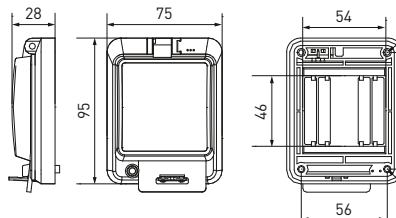

*Для щитов учета ЩУ IP54 PROXIMA и BASIC используется арт. ak-4-3.

Габаритные и установочные размеры

ak-i-1

ak-4-1

ak-g-2

ak-g-6

ak-g-3

ak-g-10