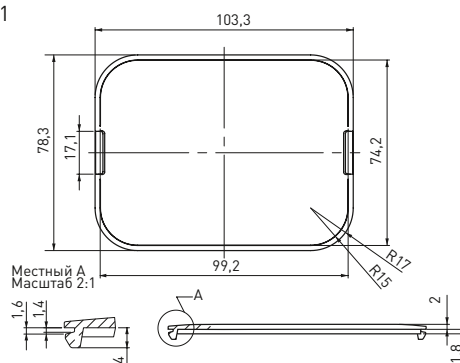

Стекло для электрощитов EKF

Изображение	Наименование	Совместимость со щитами EKF*	Артикул
	Окно герметичное для приборов IP67 EKF	ЩРн / ЩРв PROXIMA и BASIC ЩУРн / ЩУРв PROXIMA и BASIC ЩУ PROXIMA и BASIC ЩМП PROXIMA и BASIC Щиты напольные PROXIMA и BASIC	ak-i-1
	Окно герметичное 2 модуля IP67 EKF		ak-g-2
	Окно герметичное 3 модуля IP67 EKF		ak-g-3
	Окно герметичное 4 модуля IP67 EKF		ak-g-4
	Окно герметичное 6 модулей IP67 EKF		ak-g-6
	Окно герметичное 8 модулей IP67 EKF		ak-g-8
	Окно герметичное 10 модулей IP67 EKF		ak-g-10
	Окно герметичное 12 модулей IP67 EKF		ak-g-12
	Окно герметичное 13 модулей IP67 EKF		ak-g-13
	Окно герметичное 16 модулей IP67 EKF		ak-g-16
	Окно герметичное 18 модулей IP67 EKF		ak-g-18
	Стекло для электрощитов EKF	УЭРМ BASIC ЩЭ BASIC ЩЭ PROXIMA ЩУРн PROXIMA	ak-4-1
	Стекло для электрощитов IP54 (80x118) EKF	ЩУ IP54 PROXIMA ЩУ IP54 BASIC	ak-4-3

*Для щитов учета ЩУ IP54 PROXIMA и BASIC используется арт. ak-4-3.

Габаритные и установочные размеры

ak-i-1

ak-4-1

ak-g-2

ak-g-6

ak-g-3

ak-g-10