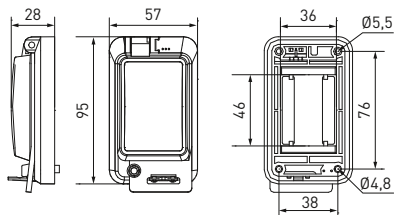

*Для щитов учета ЩУ IP54 PROXIMA и BASIC используется арт. ak-4-3.

Габаритные и установочные размеры

ak-i-1

ak-4-1

ak-g-2

ak-g-6

ak-g-3

ak-g-10