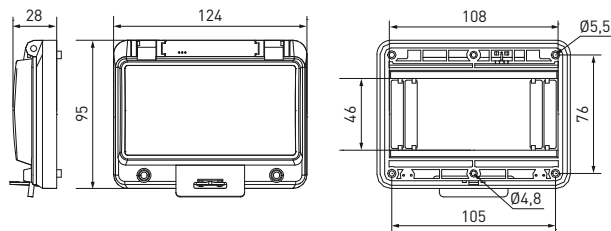

*Для щитов учета ЩУ IP54 PROXIMA и BASIC используется арт. ak-4-3.

Габаритные и установочные размеры

ak-i-1

ak-4-1

ak-g-2

ak-g-6

ak-g-3

ak-g-10