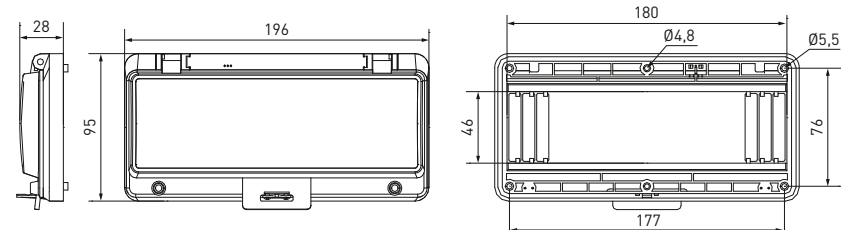

*Для щитов учета ЩУ IP54 PROXIMA и BASIC используется арт. ak-4-3.

Габаритные и установочные размеры

ak-i-1

ak-4-1

ak-g-2

ak-g-6

ak-g-3

ak-g-10