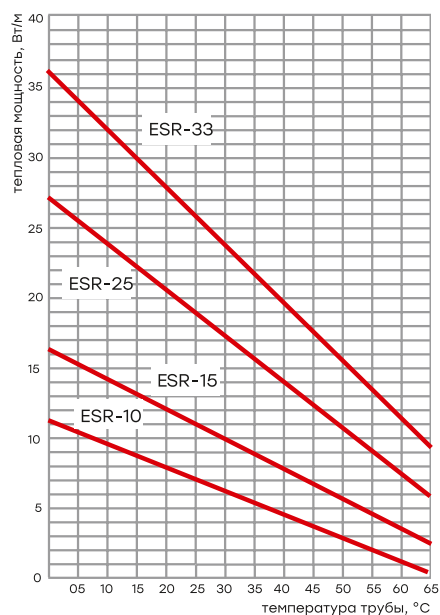

Комплекты

Параметры	Значения
Напряжение питания кабеля	~ 220 – 240 В
Маркировка взрывозащиты	1Ex e IIC T3...T6 Gb X
Срок службы	5 лет
Рекомендуемая температура монтажа	не ниже 0 °С

Тип	Температура включения, °С	Стартовый ток*, А/м	Максимальная длина нагревательной секции (м) при использовании автоматического выключателя типа С при 230 В			
			16 А	20А	25А	32А
ESR-10	10	0,09	205	205	205	205
	-15	-	139	186	190	195
	-30	-	120	150	170	195
ESR-15	10	0,12	145	162	162	162
	-15	-	93	125	142	160
	-30	-	77	106	135	160
ESR-25	10	0,16	88	117	120	126
	-15	-	58	75	95	117
	-30	-	45	64	82	100
ESR-33	10	0,19	70	90	98	108
	-15	-	49	64	80	95
	-30	-	43	52	65	82
ESS-15F	10	0,100	165	189	-	189
	-25	-	117	152	-	189
ESS-25F	10	0,150	110	140	-	140
	-25	-	88	120	-	140
ESS-30F	10	0,190	85	114	-	114
	-25	-	69	92	-	114
ESS-45F	10	0,230	70	82	-	82
	-25	-	49	66	-	82
ESS-60F	10	0,320	50	64	-	64
	-25	-	38	52	-	64
ESU-15F	10	0,135	120	145	160	160
	-25	-	100	130	140	160
ESU-30F	10	0,200	75	90	110	110
	-25	-	70	85	100	110
ESU-45F	10	0,300	50	64	82	82
	-25	-	45	58	71	82
ESU-60F	10	0,430	42	46	64	64
	-25	-	36	42	56	64
ESU-75F	10	0,550	22	26	34	42
	-25	-	20	22	28	36
ESU-90F	10	0,620	28	24	28	36
	-25	-	18	20	26	35

* Нормированная продолжительность 300 сек.

Характеристики мощности в зависимости от температуры

Типовая комплектация

1. Кабель на катушке – 1 шт.
2. Паспорт – 1 шт.