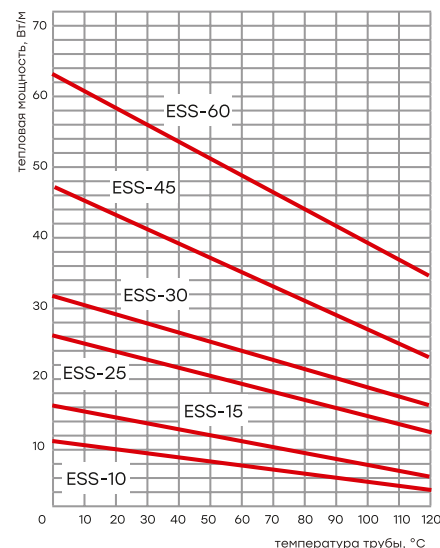

Комплекты

Параметры	Значения
Напряжение питания кабеля	~ 220 – 240 В
Маркировка взрывозащиты	1Ex e IIC T3...T6 Gb X
Срок службы	5 лет
Рекомендуемая температура монтажа	не ниже 0 °С

Тип	Температура включения, °С	Стартовый ток*, А/м	Максимальная длина нагревательной секции (м) при использовании автоматического выключателя типа С при 230 В			
			16 А	20А	25А	32А
ESR-10	10	0,09	205	205	205	205
	-15	-	139	186	190	195
	-30	-	120	150	170	195
ESR-15	10	0,12	145	162	162	162
	-15	-	93	125	142	160
	-30	-	77	106	135	160
ESR-25	10	0,16	88	117	120	126
	-15	-	58	75	95	117
	-30	-	45	64	82	100
ESR-33	10	0,19	70	90	98	108
	-15	-	49	64	80	95
	-30	-	43	52	65	82
ESS-15F	10	0,100	165	189	-	189
	-25	-	117	152	-	189
ESS-25F	10	0,150	110	140	-	140
	-25	-	88	120	-	140
ESS-30F	10	0,190	85	114	-	114
	-25	-	69	92	-	114
ESS-45F	10	0,230	70	82	-	82
	-25	-	49	66	-	82
ESS-60F	10	0,320	50	64	-	64
	-25	-	38	52	-	64
ESU-15F	10	0,135	120	145	160	160
	-25	-	100	130	140	160
ESU-30F	10	0,200	75	90	110	110
	-25	-	70	85	100	110
ESU-45F	10	0,300	50	64	82	82
	-25	-	45	58	71	82
ESU-60F	10	0,430	42	46	64	64
	-25	-	36	42	56	64
ESU-75F	10	0,550	22	26	34	42
	-25	-	20	22	28	36
ESU-90F	10	0,620	28	24	28	36
	-25	-	18	20	26	35

* Нормированная продолжительность 300 сек.

Характеристики мощности в зависимости от температуры

Типовая комплектация

1. Кабель на катушке – 1 шт.
2. Паспорт – 1 шт.