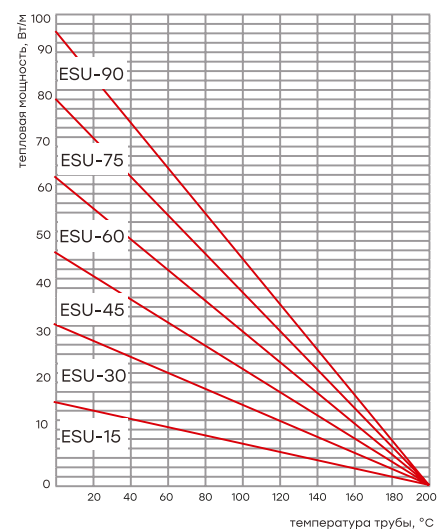

Комплекты

Параметры	Значения
Напряжение питания кабеля	~ 220 – 240 В
Маркировка взрывозащиты	1Ex e IIC T3...T6 Gb X
Срок службы	5 лет
Рекомендуемая температура монтажа	не ниже 0 °С

Тип	Температура включения, °С	Стартовый ток*, А/м	Максимальная длина нагревательной секции (м) при использовании автоматического выключателя типа С при 230 В			
			16 А	20А	25А	32А
ESR-10	10	0,09	205	205	205	205
	-15	-	139	186	190	195
	-30	-	120	150	170	195
ESR-15	10	0,12	145	162	162	162
	-15	-	93	125	142	160
	-30	-	77	106	135	160
ESR-25	10	0,16	88	117	120	126
	-15	-	58	75	95	117
	-30	-	45	64	82	100
ESR-33	10	0,19	70	90	98	108
	-15	-	49	64	80	95
	-30	-	43	52	65	82
ESS-15F	10	0,100	165	189	-	189
	-25	-	117	152	-	189
ESS-25F	10	0,150	110	140	-	140
	-25	-	88	120	-	140
ESS-30F	10	0,190	85	114	-	114
	-25	-	69	92	-	114
ESS-45F	10	0,230	70	82	-	82
	-25	-	49	66	-	82
ESS-60F	10	0,320	50	64	-	64
	-25	-	38	52	-	64
ESU-15F	10	0,135	120	145	160	160
	-25	-	100	130	140	160
ESU-30F	10	0,200	75	90	110	110
	-25	-	70	85	100	110
ESU-45F	10	0,300	50	64	82	82
	-25	-	45	58	71	82
ESU-60F	10	0,430	42	46	64	64
	-25	-	36	42	56	64
ESU-75F	10	0,550	22	26	34	42
	-25	-	20	22	28	36
ESU-90F	10	0,620	28	24	28	36
	-25	-	18	20	26	35

* Нормированная продолжительность 300 сек.

Характеристики мощности в зависимости от температуры

Типовая комплектация

1. Кабель на катушке – 1 шт.
2. Паспорт – 1 шт.