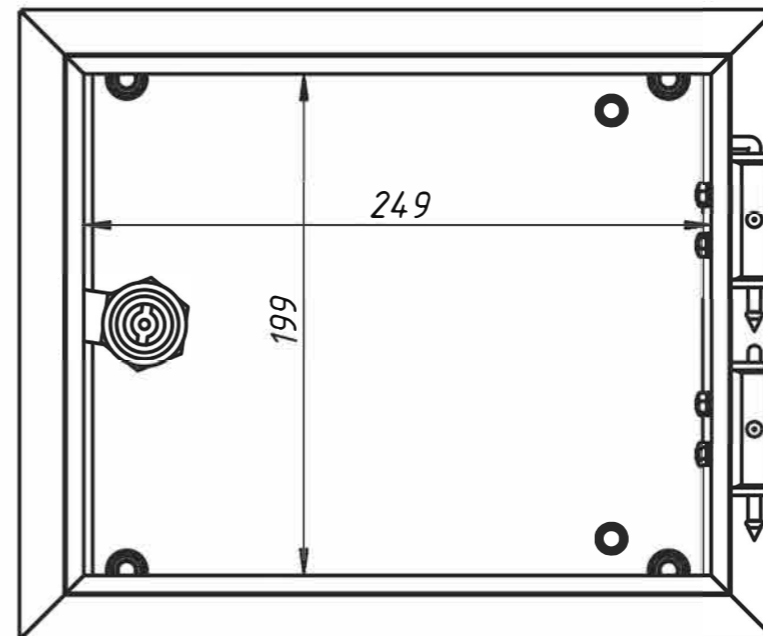

Вид снизу

В

Вид справа

Вид слева

Вид сверху

1. Корпус выполнен из нержавеющей стали AISI 304, S=1 мм.
2. Дверь выполнена из нержавеющей стали AISI 304, S=1,5 мм.
3. Монтажная панель выполнена из оцинкованной стали, S=2 мм.