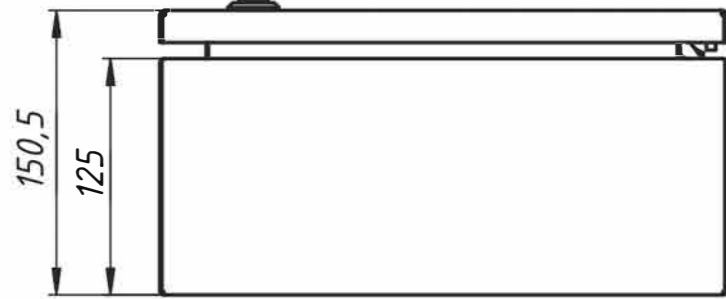

Вид снизу

В

Вид справа

Вид слева

Вид сверху

1. Корпус выполнен из нержавеющей стали AISI 304, S=1 мм.
2. Дверь выполнена из нержавеющей стали AISI 304, S=1,5 мм.
3. Монтажная панель выполнена из оцинкованной стали, S=2 мм.