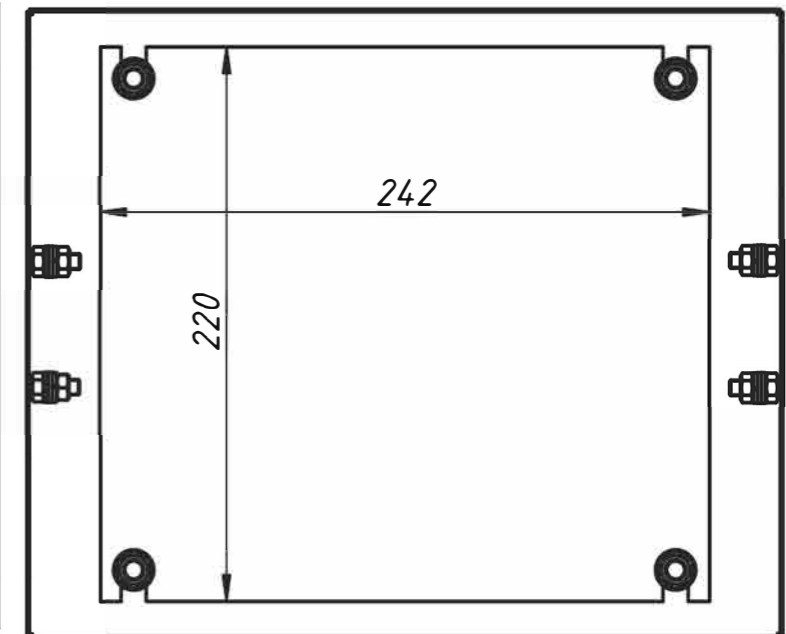

Вид снизу

В

Вид справа

Вид слева

Вид сверху

1. Корпус выполнен из нержавеющей стали AISI 304, S=1 мм.
2. Дверь выполнена из нержавеющей стали AISI 304, S=1,5 мм.
3. Монтажная панель выполнена из оцинкованной стали, S=2 мм.