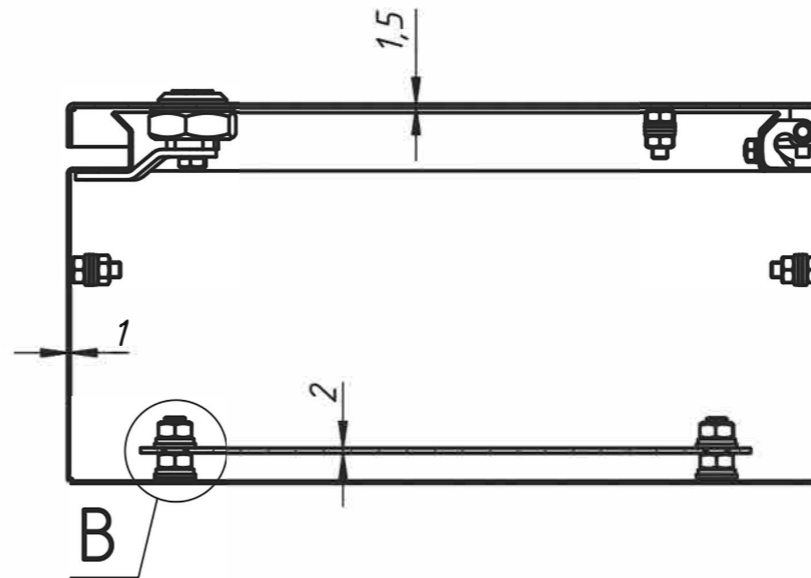

Вид снизу

В

Вид справа

Вид слева

Вид сверху

1. Корпус выполнен из нержавеющей стали AISI 304, S=1 мм.
2. Дверь выполнена из нержавеющей стали AISI 304, S=1,5 мм.
3. Монтажная панель выполнена из оцинкованной стали, S=2 мм.