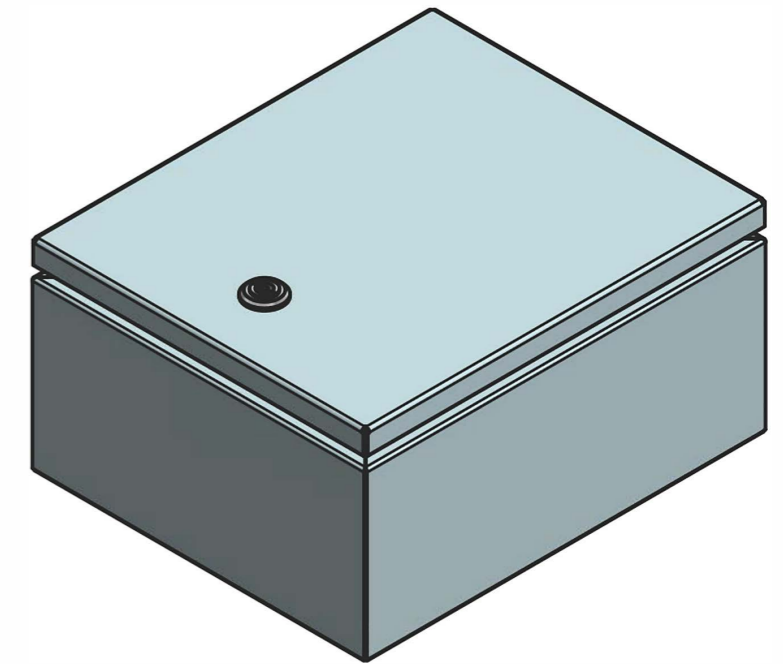

Вид снизу

В

Вид справа

Вид слева

Вид сверху

1. Корпус выполнен из нержавеющей стали AISI 304, S=1 мм.
2. Дверь выполнена из нержавеющей стали AISI 304, S=1,5 мм.
3. Монтажная панель выполнена из оцинкованной стали, S=2 мм.