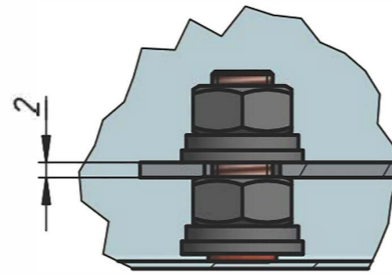

Вид снизу

В

Вид справа

Вид слева

Вид сверху

1. Корпус выполнен из нержавеющей стали AISI 304, S=1 мм.
2. Дверь выполнена из нержавеющей стали AISI 304, S=1,5 мм.
3. Монтажная панель выполнена из оцинкованной стали, S=2 мм.